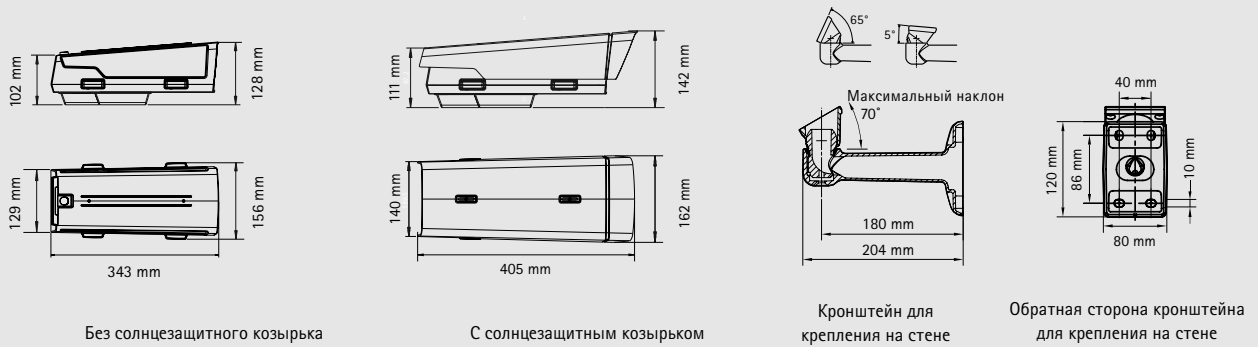

Технические характеристики – Сетевых камер AXIS серии P13

Размеры: Сетевые камеры AXIS серии P13

Размеры: Сетевые камеры AXIS серии P13-E с кронштейном для крепления на стене с внутренним кабель-каналом