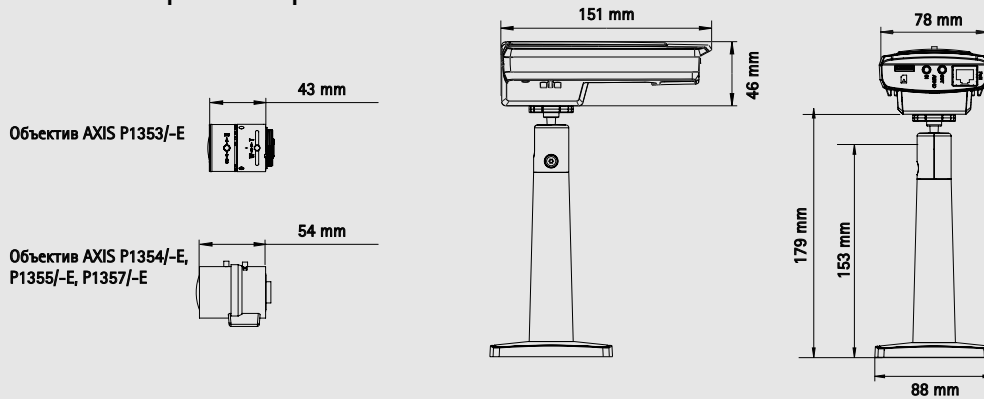

Технические характеристики – Сетевых камер AXIS серии P13

Размеры: Сетевые камеры AXIS серии P13

Размеры: Сетевые камеры AXIS серии P13-E с кронштейном для крепления на стене с внутренним кабель-каналом

Дополнительные принадлежности

Инжектор питания AXIS T8120 на 15 Вт (1-портовый)

Инжектор питания AXIS T8123 High PoE на 30 Вт (1-портовый)

Источники освещения AXIS T90A

Объективы

Дисплей для установки AXIS T8414